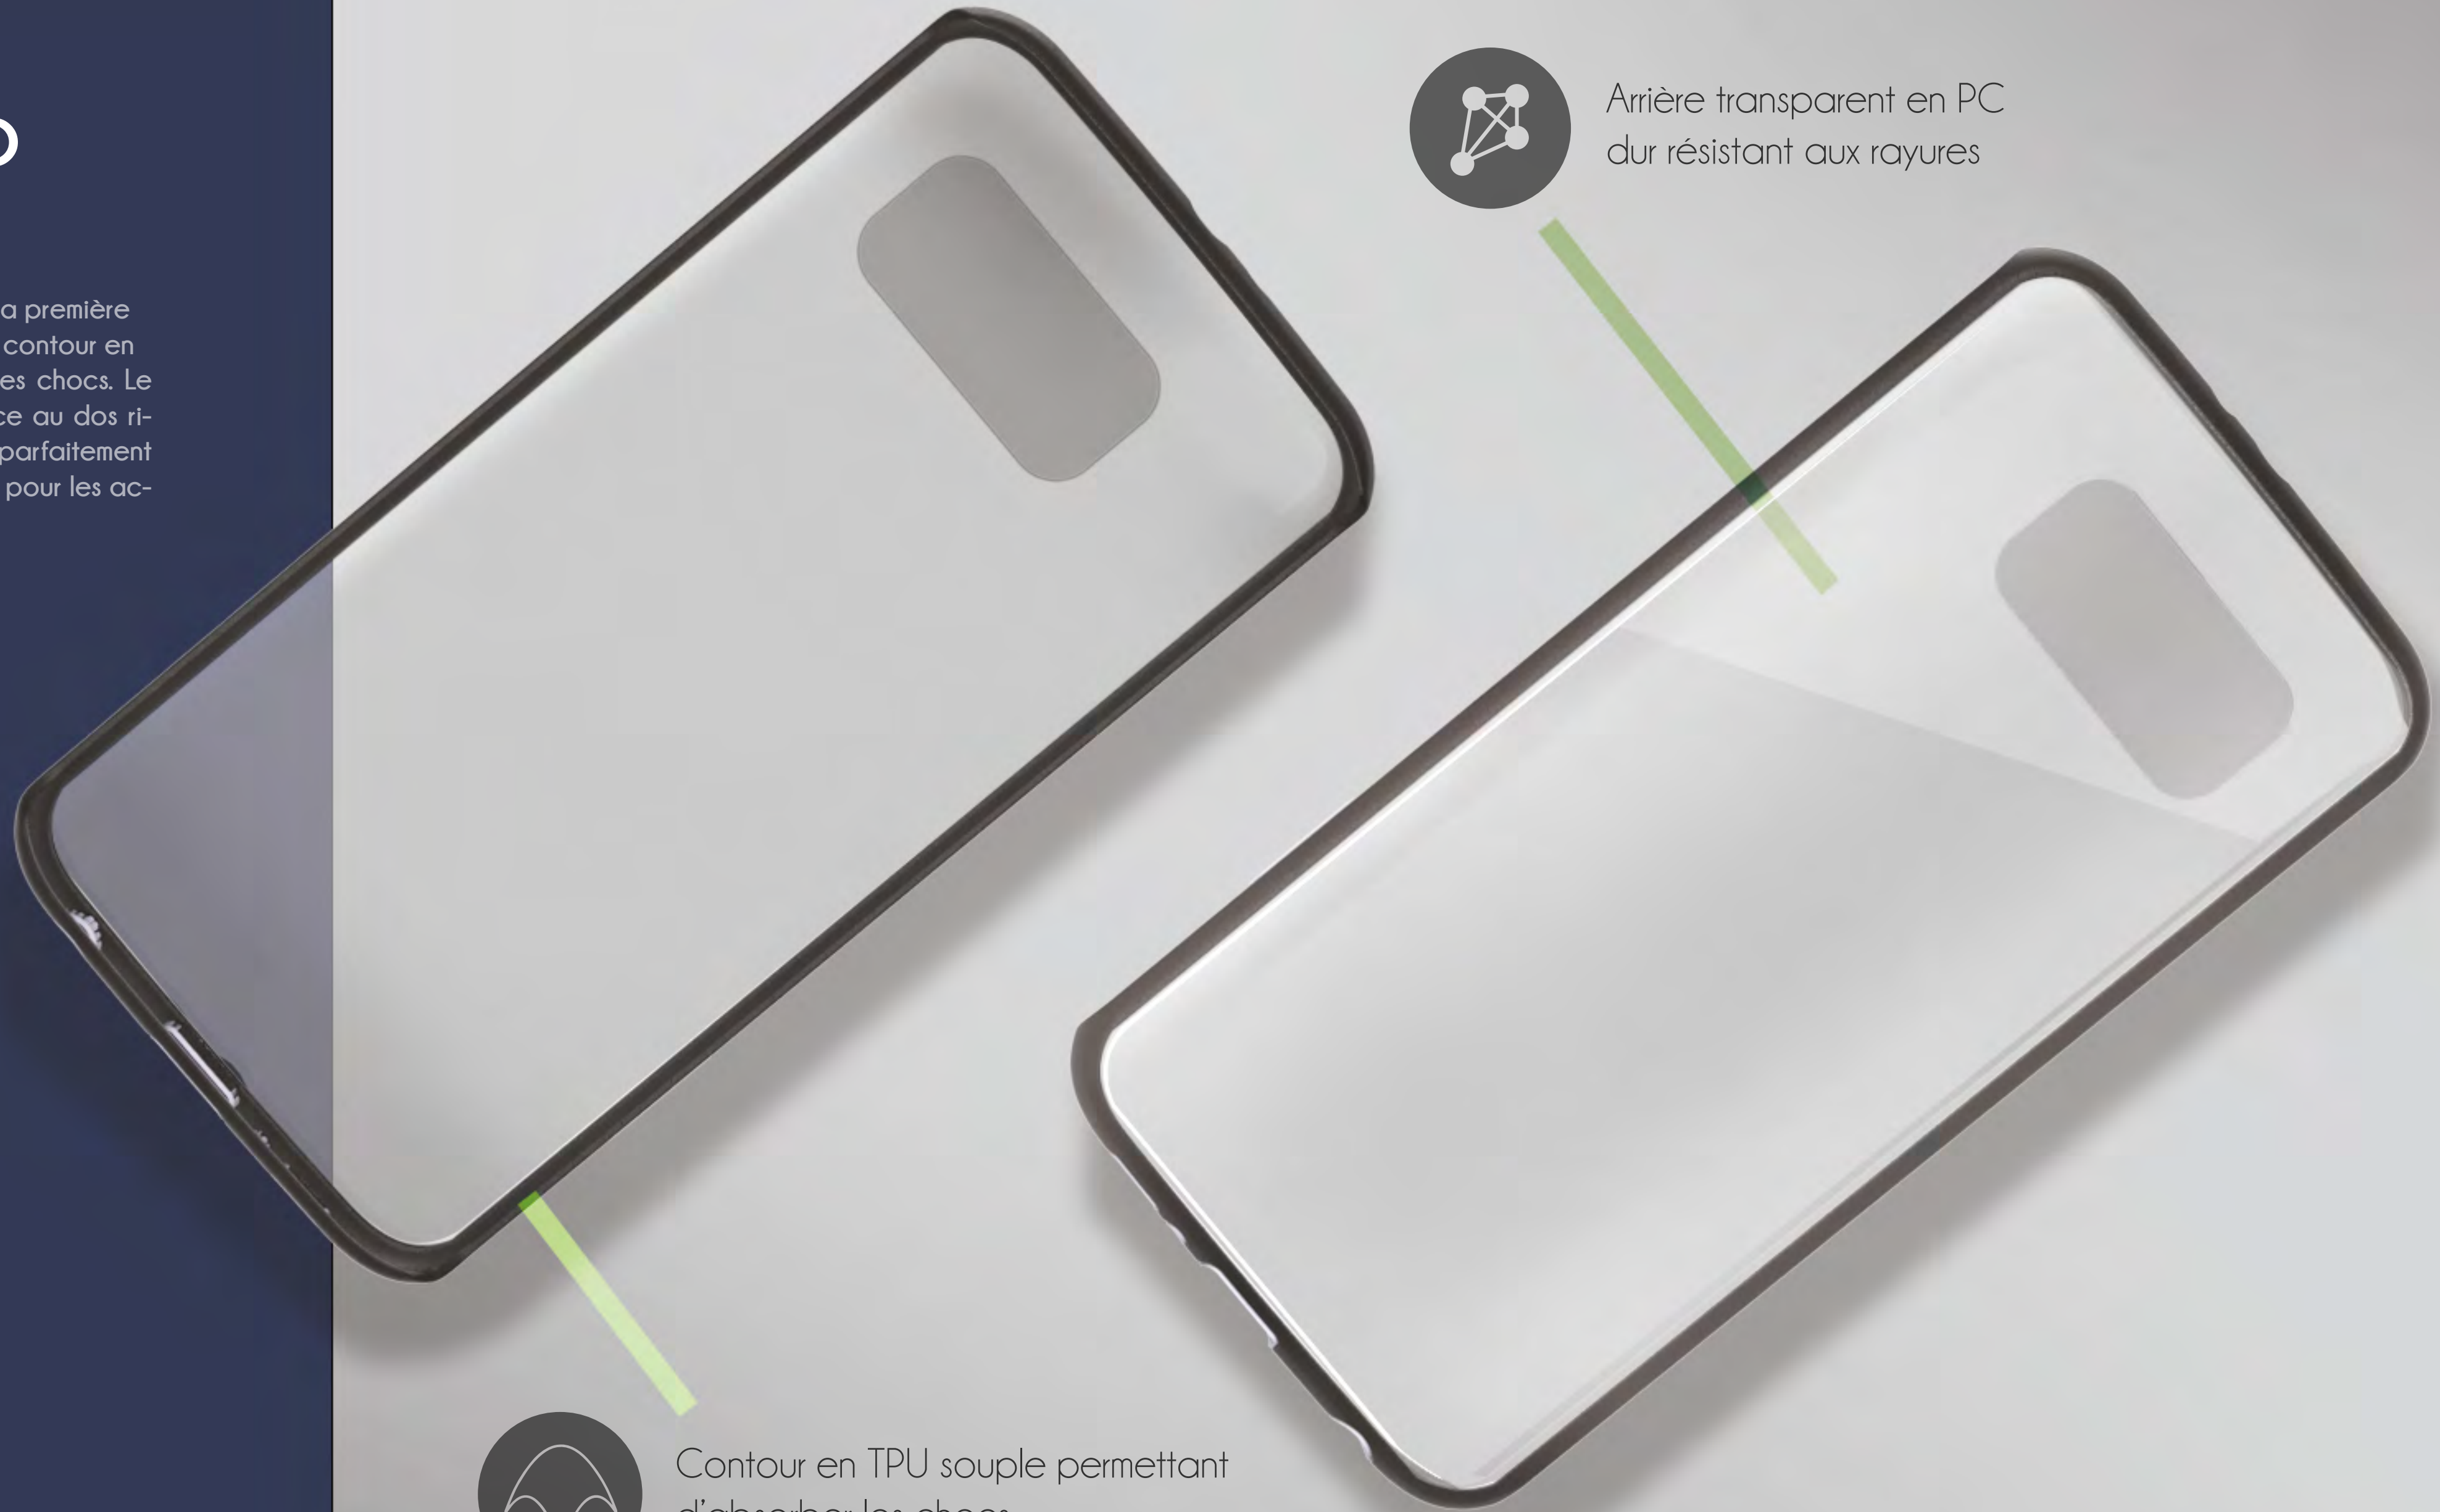

La Crystal Bump

La Crystal Bump est considérée comme la première catégorie de protection renforcée. Son contour en TPU permet une meilleure absorption des chocs. Le téléphone reste cependant visible grâce au dos rigide en PC transparent. Elle conviendra parfaitement à une utilisation de tous les jours comme pour les activités extérieures.

Arrière transparent en PC dur résistant aux rayures

Contour en TPU souple permettant d'absorber les chocs