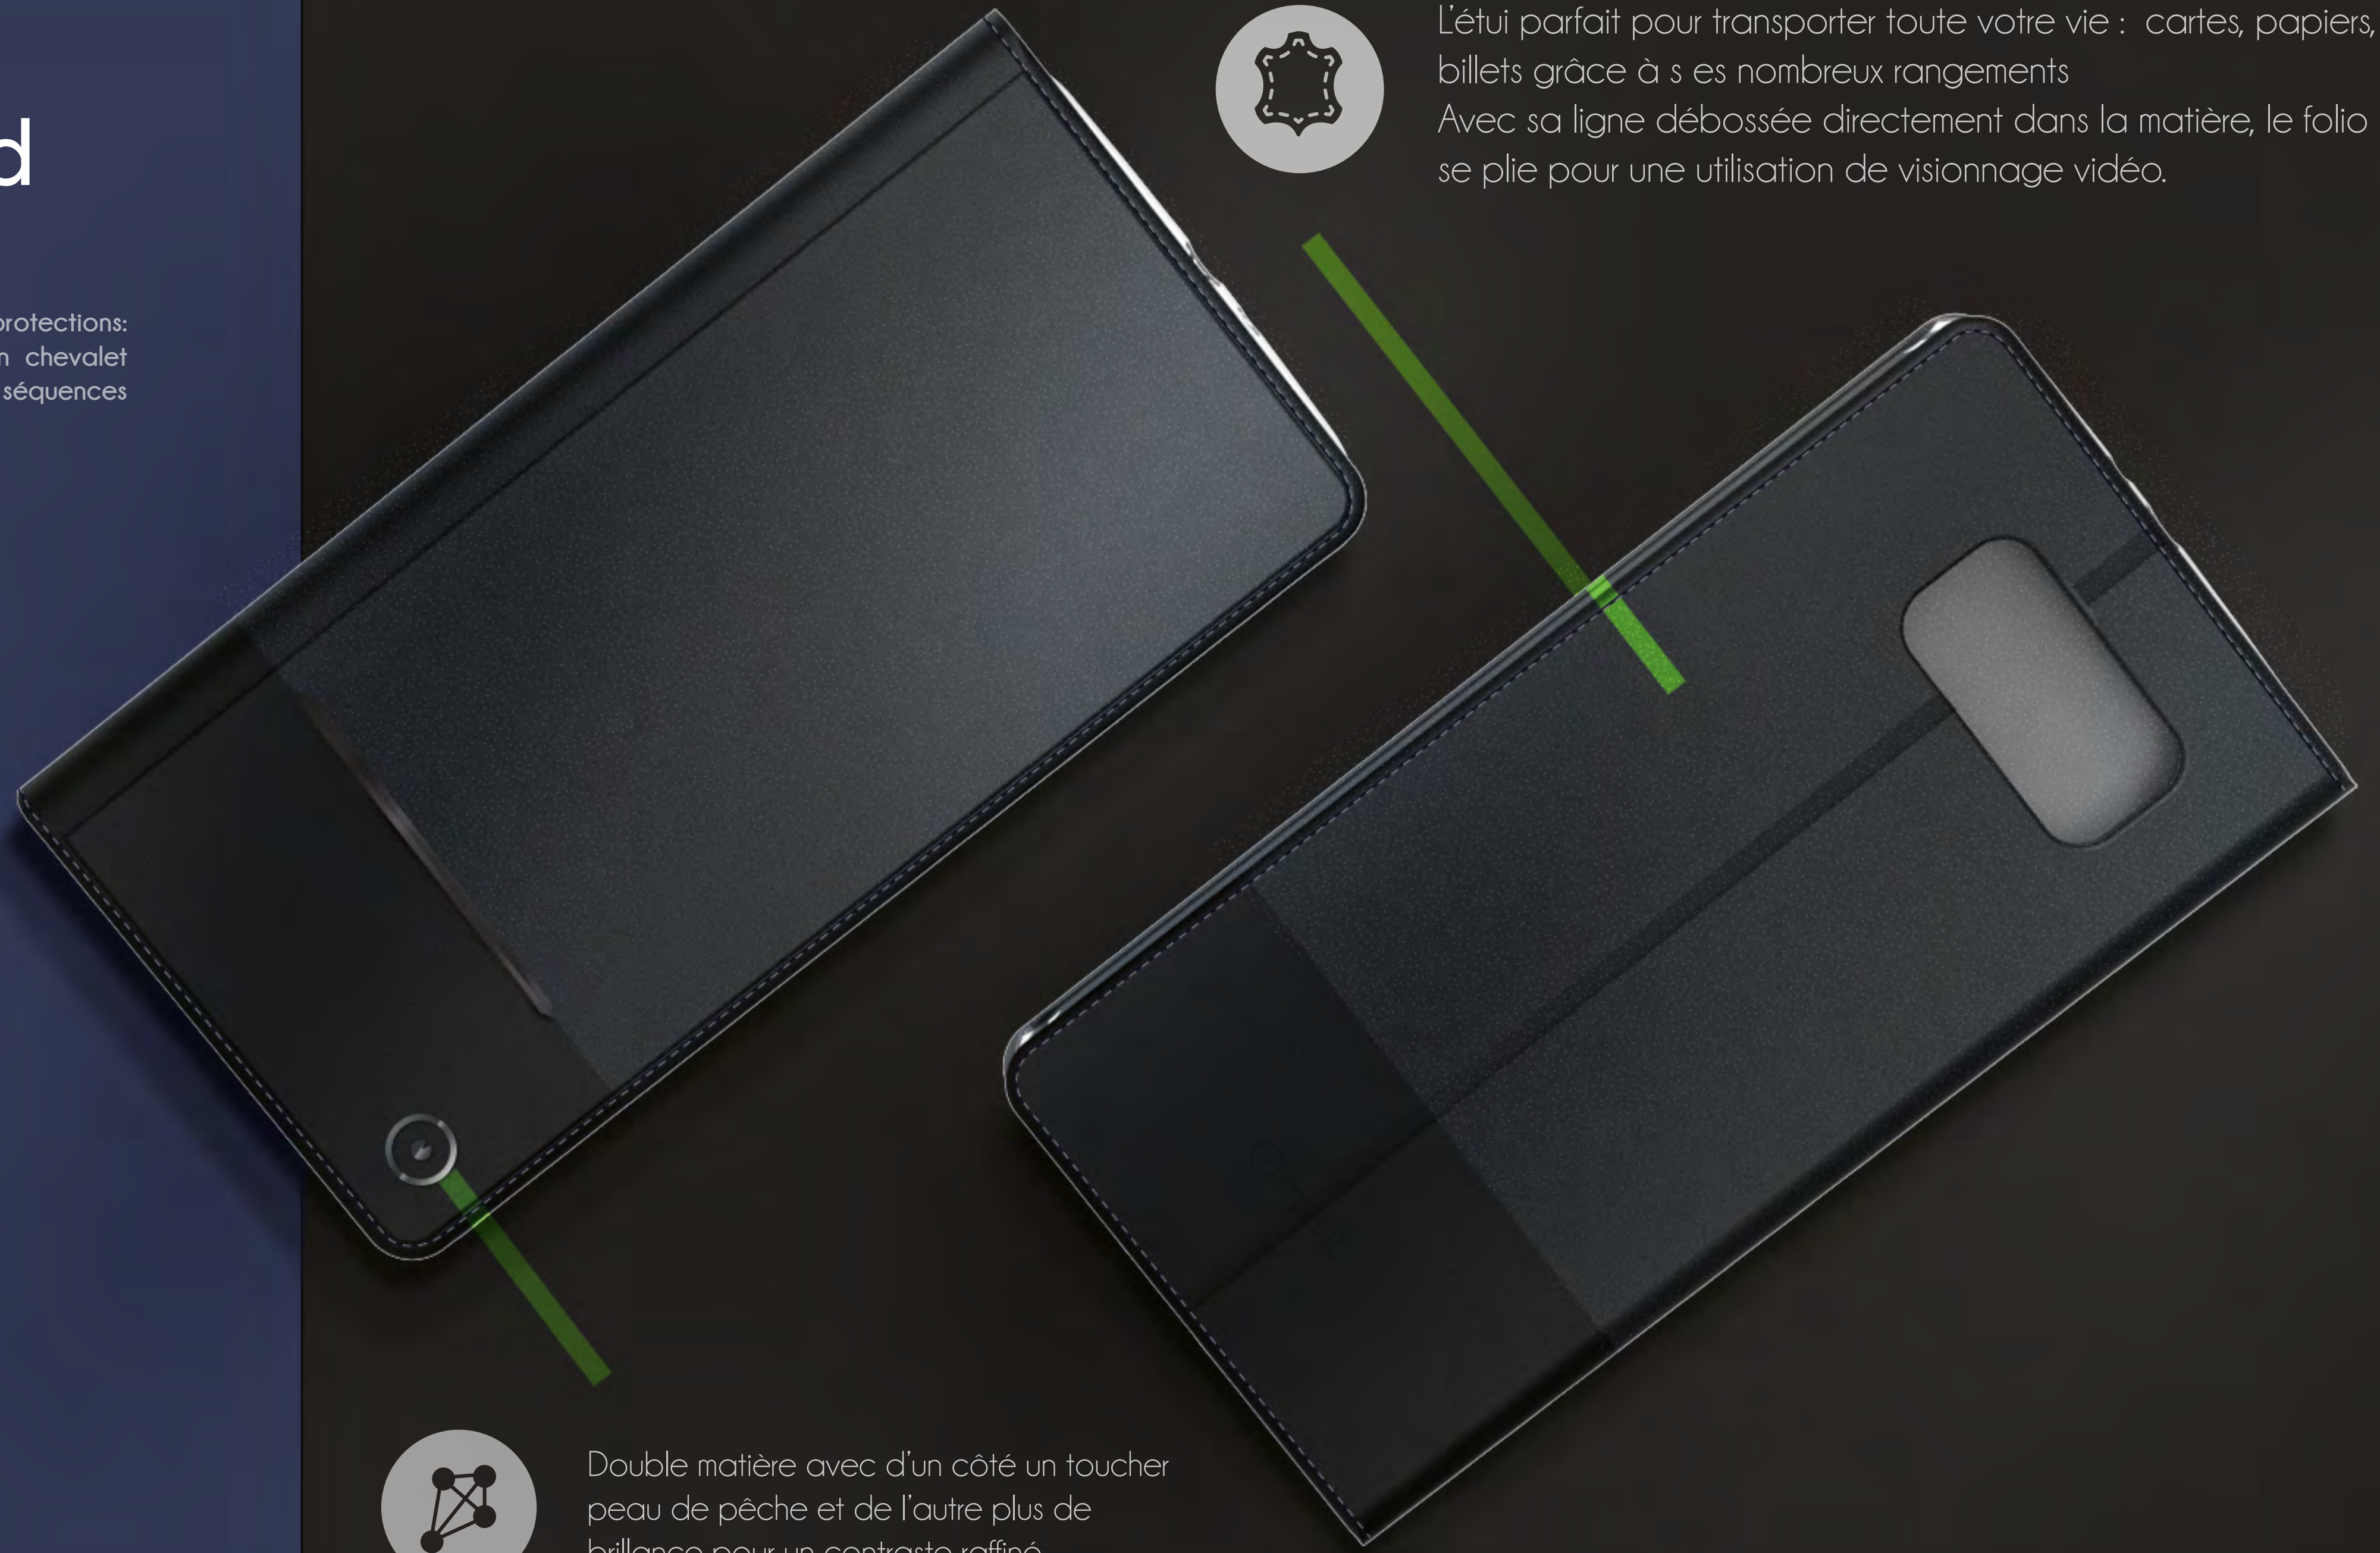

La Folio Stand

La folio stand est la plus polyvalente des protections: nombreux rangements intérieurs, fonction chevalet pour plus de confort lors du visionnage de séquences vidéos, protection intégrale.

L'étui parfait pour transporter toute votre vie : cartes, papiers, billets grâce à ses nombreux rangements
Avec sa ligne débossée directement dans la matière, le folio se plie pour une utilisation de visionnage vidéo.

Double matière avec d'un côté un toucher peau de pêche et de l'autre plus de brillance pour un contraste raffiné