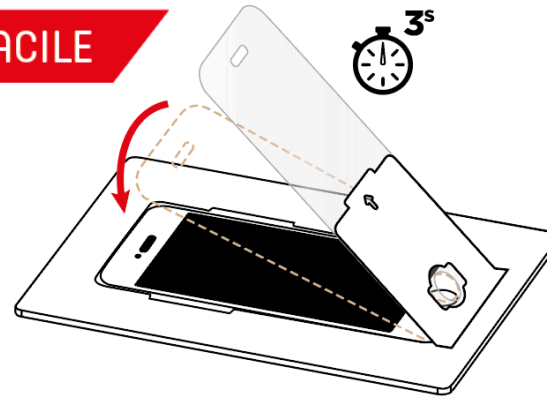

TIGER GLASS

Verre trempé avec **applicateur intégré**

POSE FACILE

- Ultra transparent
- 100% couvert
- Haute sensibilité tactile
- Contours arrondis
- Dureté 9H

Meuble de présentation

SKU	Désignation
TGTPG0001	TIGER GLASS VERRE TREMPÉ INCURVE + APPLICATEUR POUR APPLE IPHONE 7
TGTPG0002	TIGER GLASS VERRE TREMPÉ INCURVE + APPLICATEUR POUR APPLE IPHONE 7 PLUS
TGTPG0003	TIGER GLASS VERRE TREMPÉ INCURVE + APPLICATEUR POUR HUAWEI P10 LITE
TGTPG0004	TIGER GLASS VERRE TREMPÉ INCURVE + APPLICATEUR POUR HUAWEI P8 LITE 2017
TGTPG0005	TIGER GLASS VERRE TREMPÉ INCURVE + APPLICATEUR POUR HUAWEI P10
TGTPG0006	TIGER GLASS VERRE TREMPÉ INCURVE + APPLICATEUR POUR SAMSUNG GALAXY S8
TGTPG0007	TIGER GLASS VERRE TREMPÉ INCURVE + APPLICATEUR POUR SAMSUNG GALAXY S8 PLUS
TGTPG0008	TIGER GLASS VERRE TREMPÉ INCURVE + APPLICATEUR POUR SAMSUNG GALAXY A3 2017
TGTPG0009	TIGER GLASS VERRE TREMPÉ INCURVE + APPLICATEUR POUR SAMSUNG GALAXY A5 2017