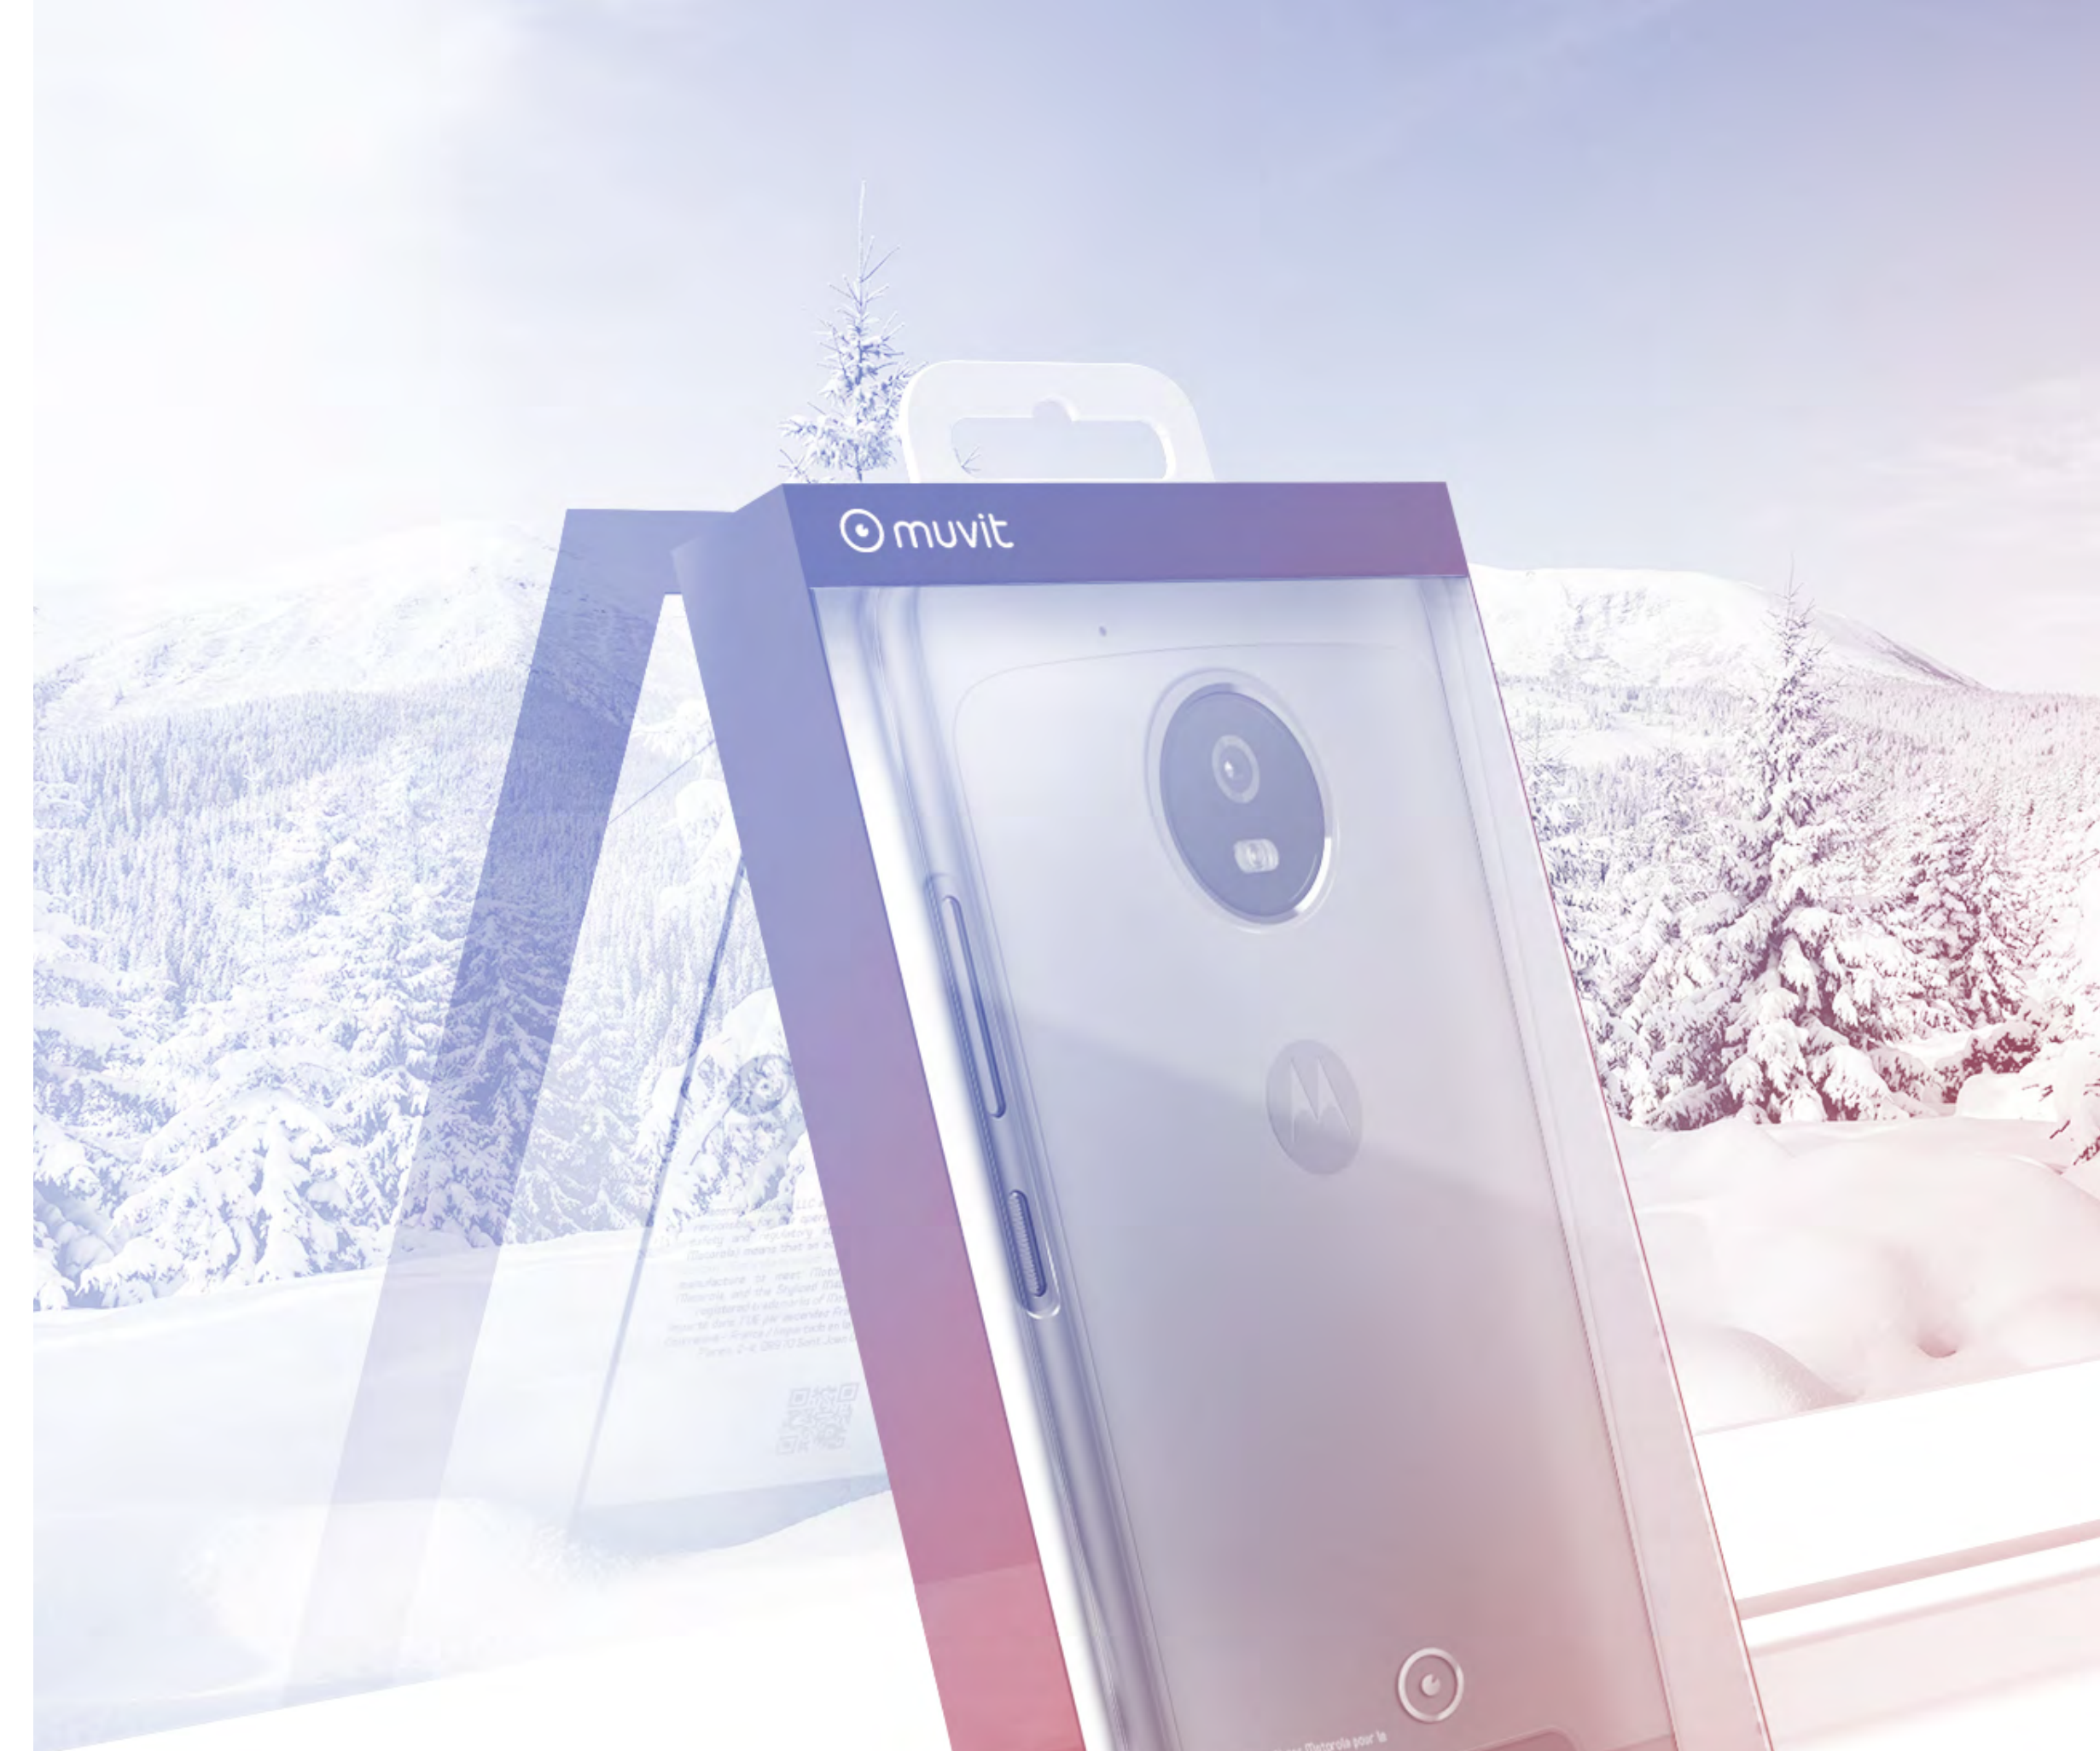

NEW PACKAGING
NEW IDENTITY
2018

Approved by
LENOVO

Skin Case

Véritable seconde peau au toucher agréable, La Skin Case est l'écrin de votre smartphone. Ce modèle a été popularisé par des constructeurs tel que Apple, Samsung ou encore Sony. C'est un bon compromis entre plaisir du touché et design.