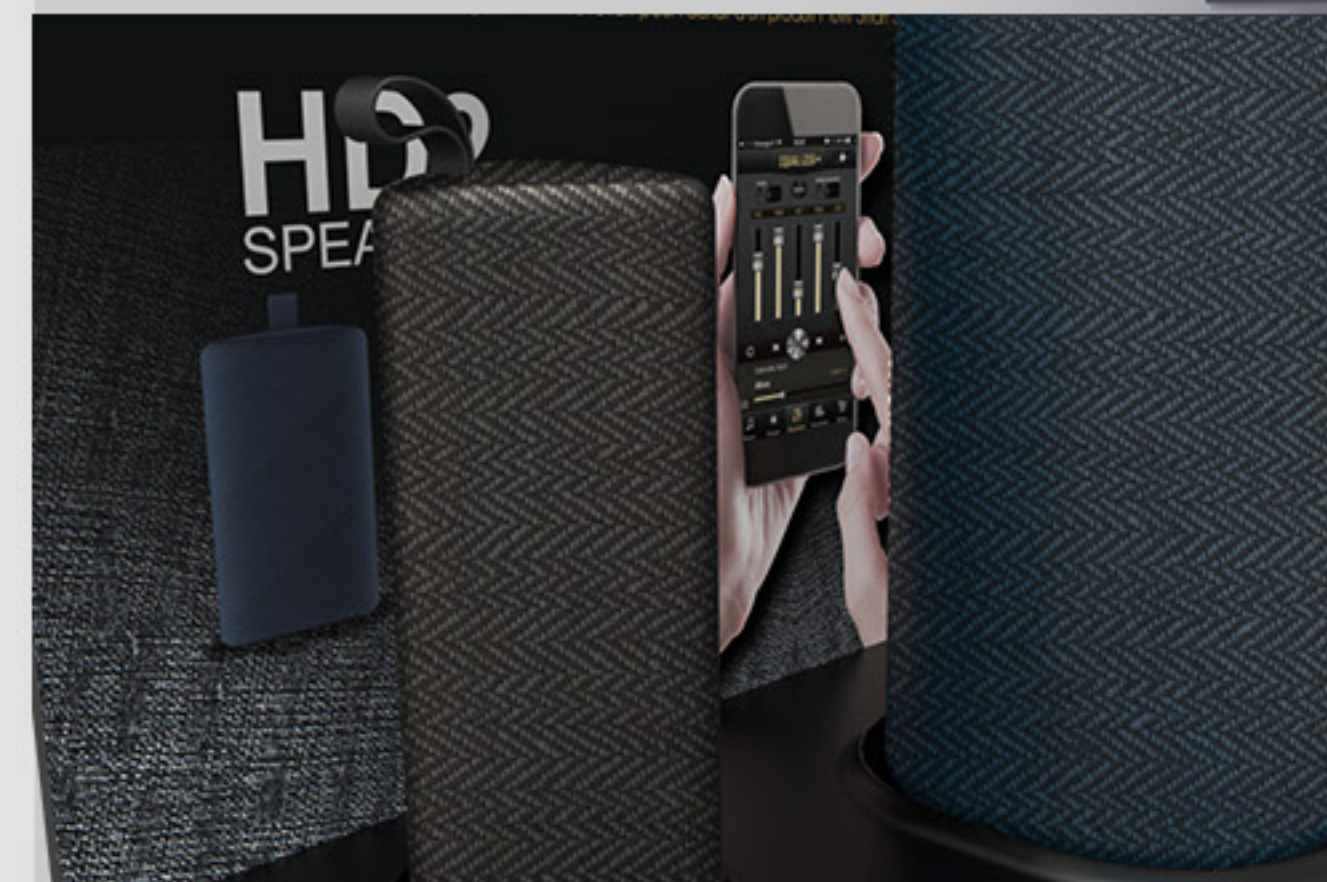

GAMME SPEAKER

Le meuble SPEAKER de la gamme audio connectée Muvit est doté de deux boutons de tests permettant de tester la qualité auditive de HD1 et HD2 in vivo.

MERCHANDISING

GAMME SPEAKER

La mise en avant du partenariat et de l'application Equalizer + valorise la promesse client.

LA GAMME D'ENCEINTES

Mise en avant HD1 et HD2 (réfs. premium) SD1 et SD2 en stock.

A close-up, profile photograph of a woman with dark hair pulled back, wearing a light-colored jacket. She is wearing small, gold-colored earbuds with a thin wire. The background is a dark, neutral color with a subtle gradient. The lighting is soft, highlighting her facial features.