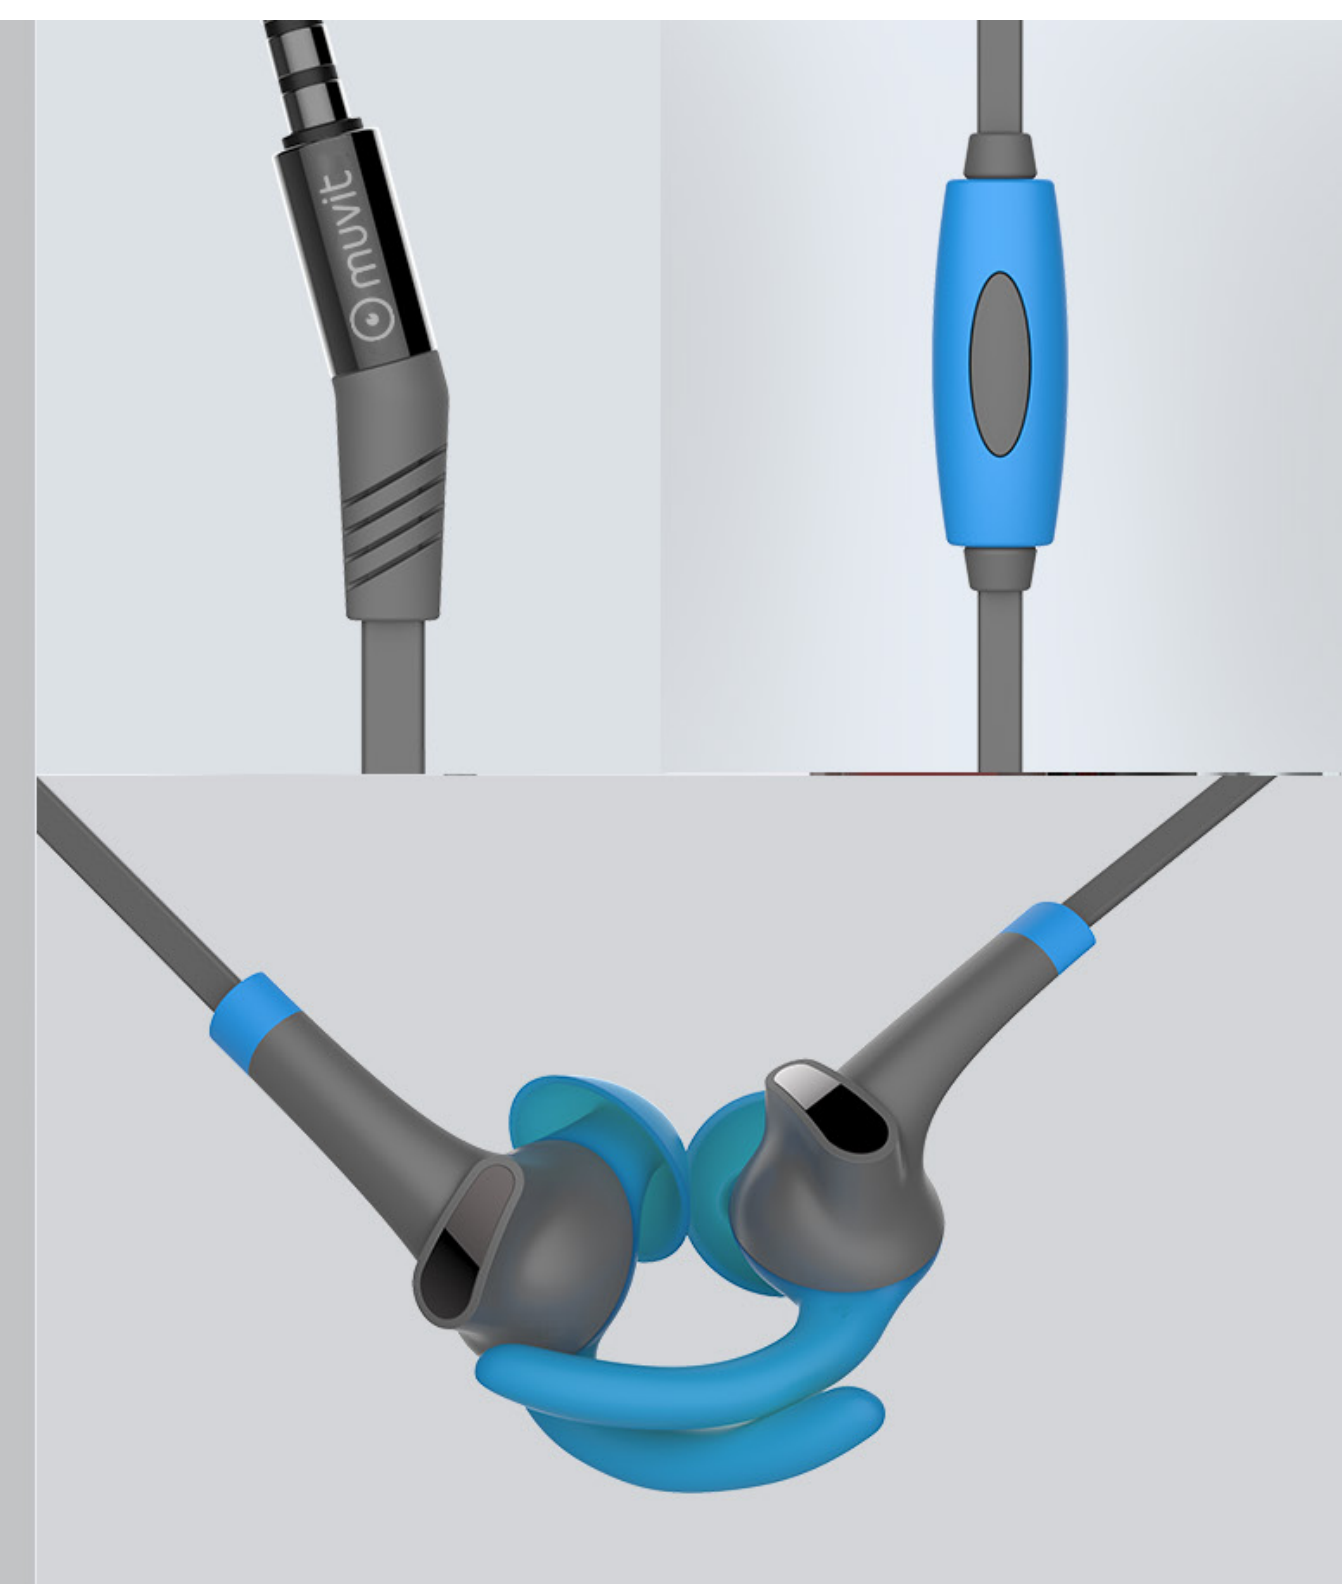

A woman with dark hair pulled back, wearing a light-colored jacket, is shown in profile from the chest up. She is wearing small, gold-colored earbuds with a thin wire. The background is a dark, neutral color with a subtle gradient.

Equalizer+

PVMC : 19.90 €

Le kit piéton intra HD

Le design raffiné de l'aluminium au service d'un kit piéton résistant et élégant. Un confort et une qualité audio sans concession proposés à un prix accessible.

Caractéristiques : 20-20khz | $32\Omega \pm 15\%$ | $119 \pm 3\text{dB}$

Equalizer +

PVMC : 19.90 €

Le sport accessible

Un toucher gomme agréable et une construction solide compatibles avec tous vos entraînements. Un maintien parfait pour une vie en mouvement. Résistant à la sueur et à la pluie.