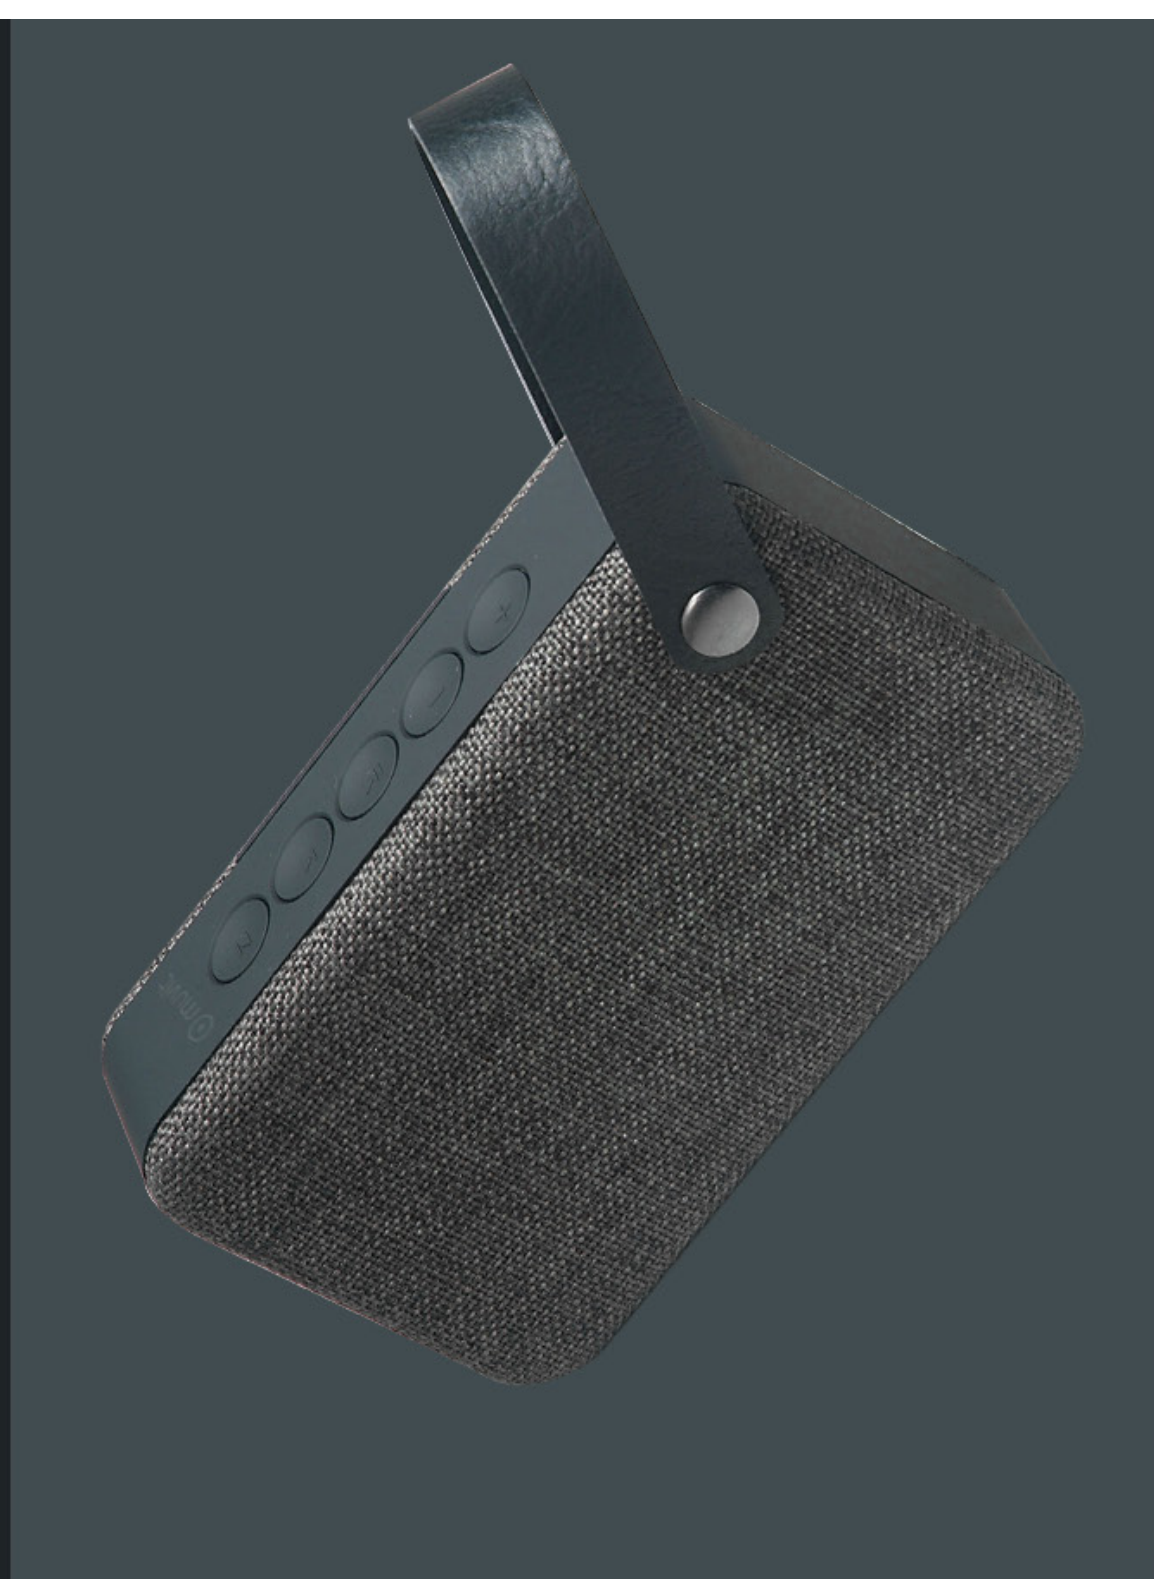

Equalizer+

PVMC : 59.90 €

L'enceinte mini

L'achat coup de cœur : petite enceinte sans fil avec un design tissu tendance.

Caractéristiques : 130-20khz | 10m | 3 hours

Equalizer+

PVMC : 19.90 €

L'enceinte nomade du quotidien 🎧 🎧