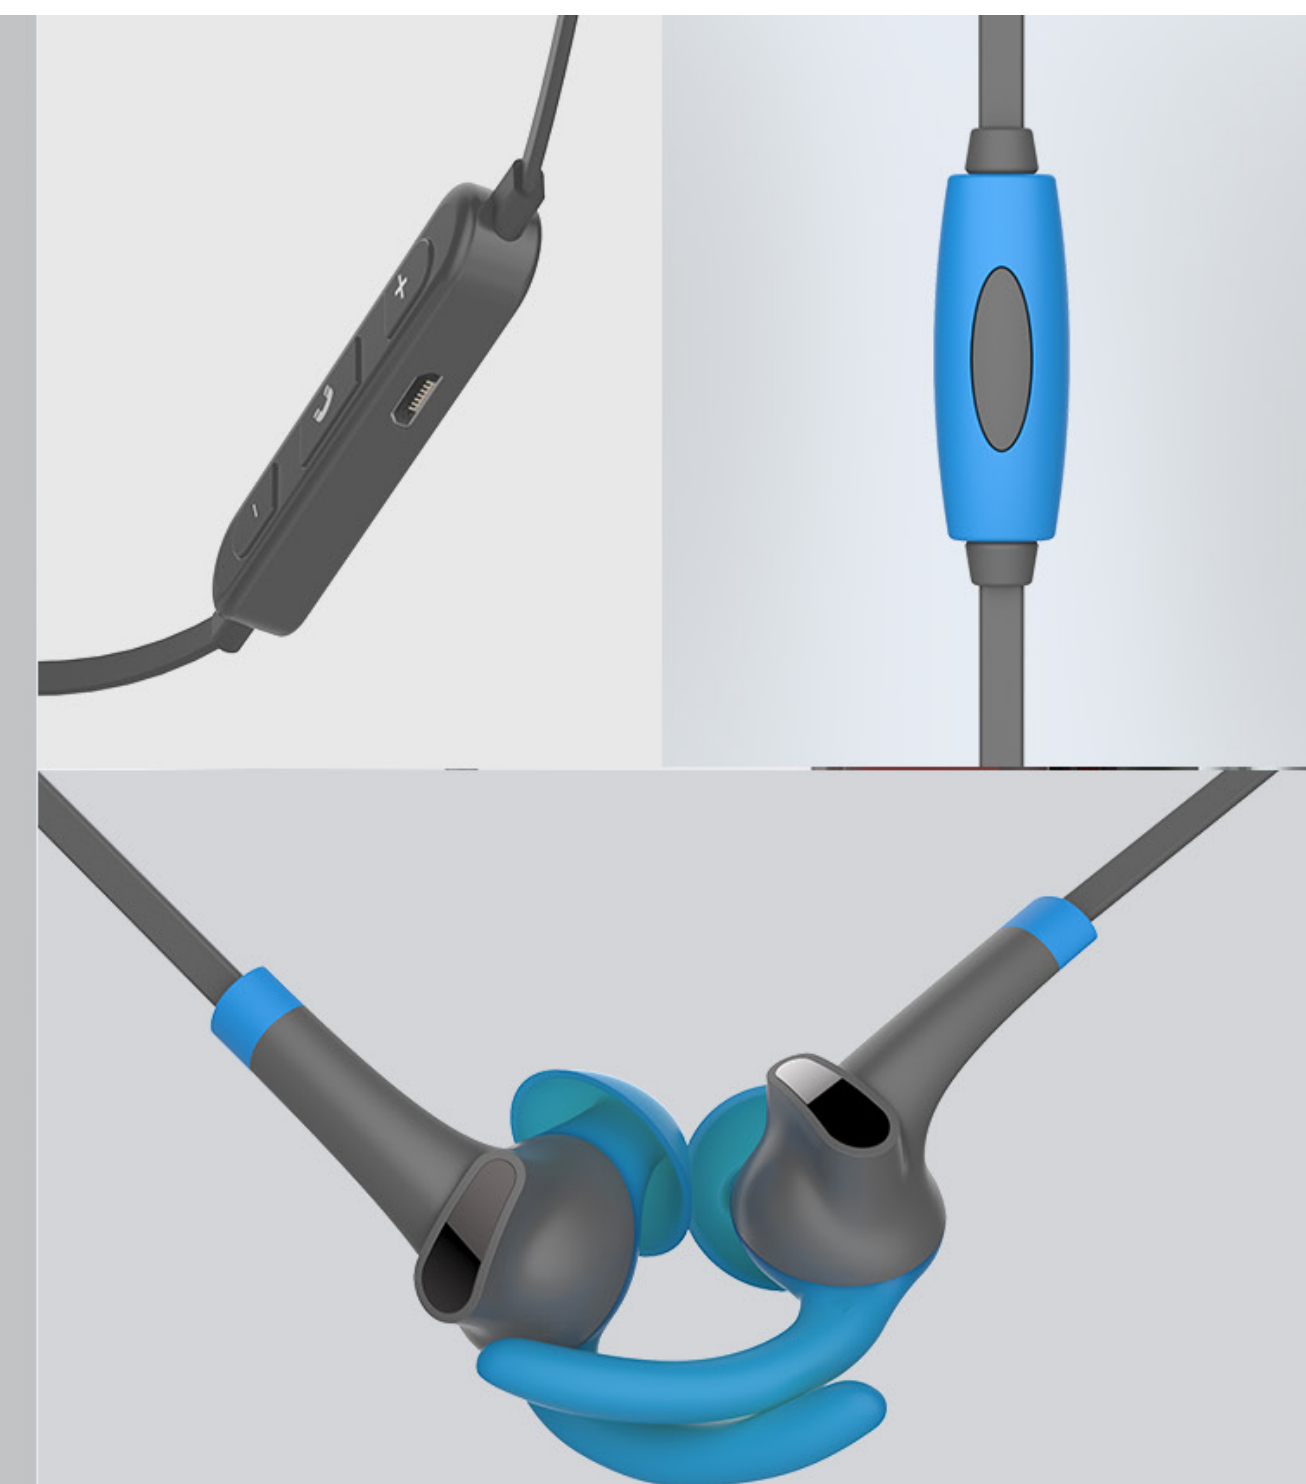

A woman with dark hair pulled back, wearing a light-colored jacket, is shown in profile from the chest up. She is wearing small, gold-colored earbuds with a thin wire. The background is a dark, neutral color with a subtle gradient.

Caractéristiques : 20-20khz | $32\Omega \pm 15\%$ | $119 \pm 3\text{dB}$

Equalizer +

PVMC : 19.90 €

Le sport accessible

Un toucher gomme agréable et une construction solide compatibles avec tous vos entraînements. Un maintien parfait pour une vie en mouvement. Résistant à la sueur et à la pluie.

Caractéristiques : 20-20khz | 16Ω | 98dB

Equalizer+

PVMC : 19.90 €

Le sans fil sans compromis

Le design raffiné de l'aluminium au service d'un kit piéton résistant et élégant. Le confort du sans fil et une qualité audio sans concession proposés à un prix accessible.

Caractéristiques : 20-20khz | 32Ω | 42 ± 3dB

Equalizer+

PVMC : 39.90 €

SPORT EARPHONES

Le sport en toute liberté

Un toucher gomme agréable et une construction solide compatible avec tous vos entraînements. Un maintien parfait pour une vie en mouvement, libéré des fils! Résistant à la sueur et à la pluie.