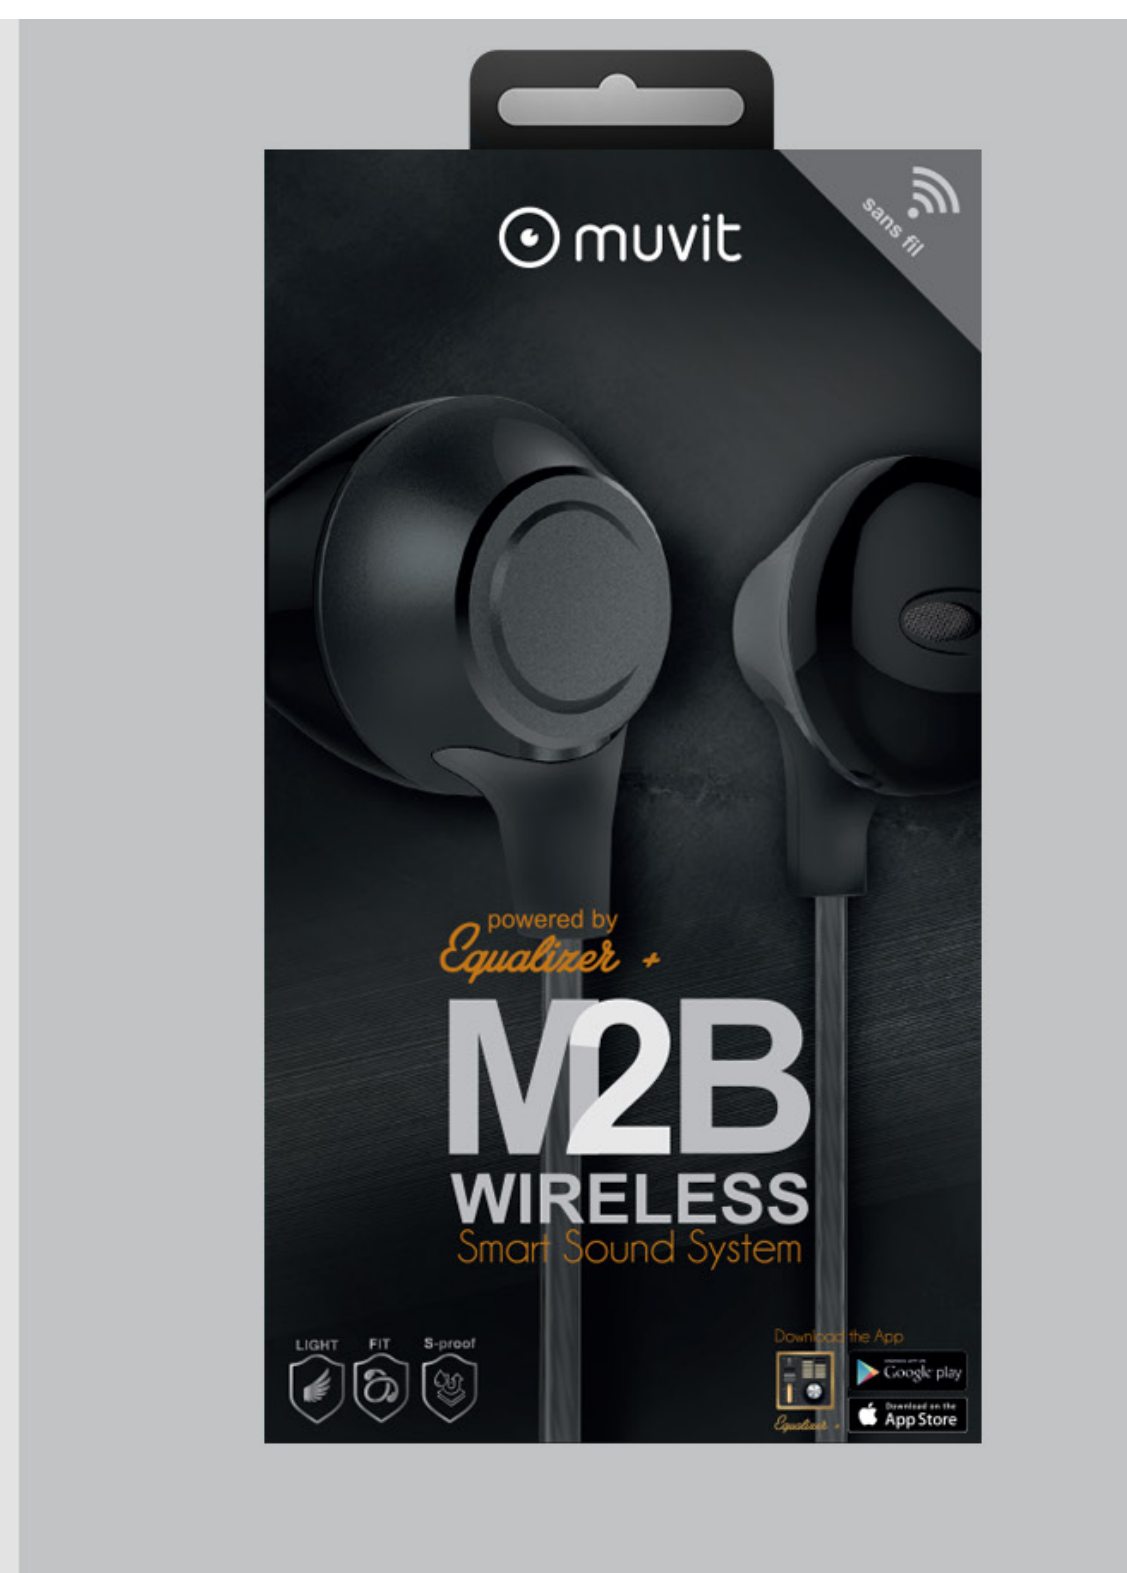

Le sans fil sans compromis

Le design raffiné de l'aluminium au service d'un kit piéton résistant et élégant. Le confort du sans fil et une qualité audio sans concession proposés à un prix accessible.

Caractéristiques : 20-20khz | 32Ω | 42 ± 3dB

Equalizer+

PVMC : 39.90 €