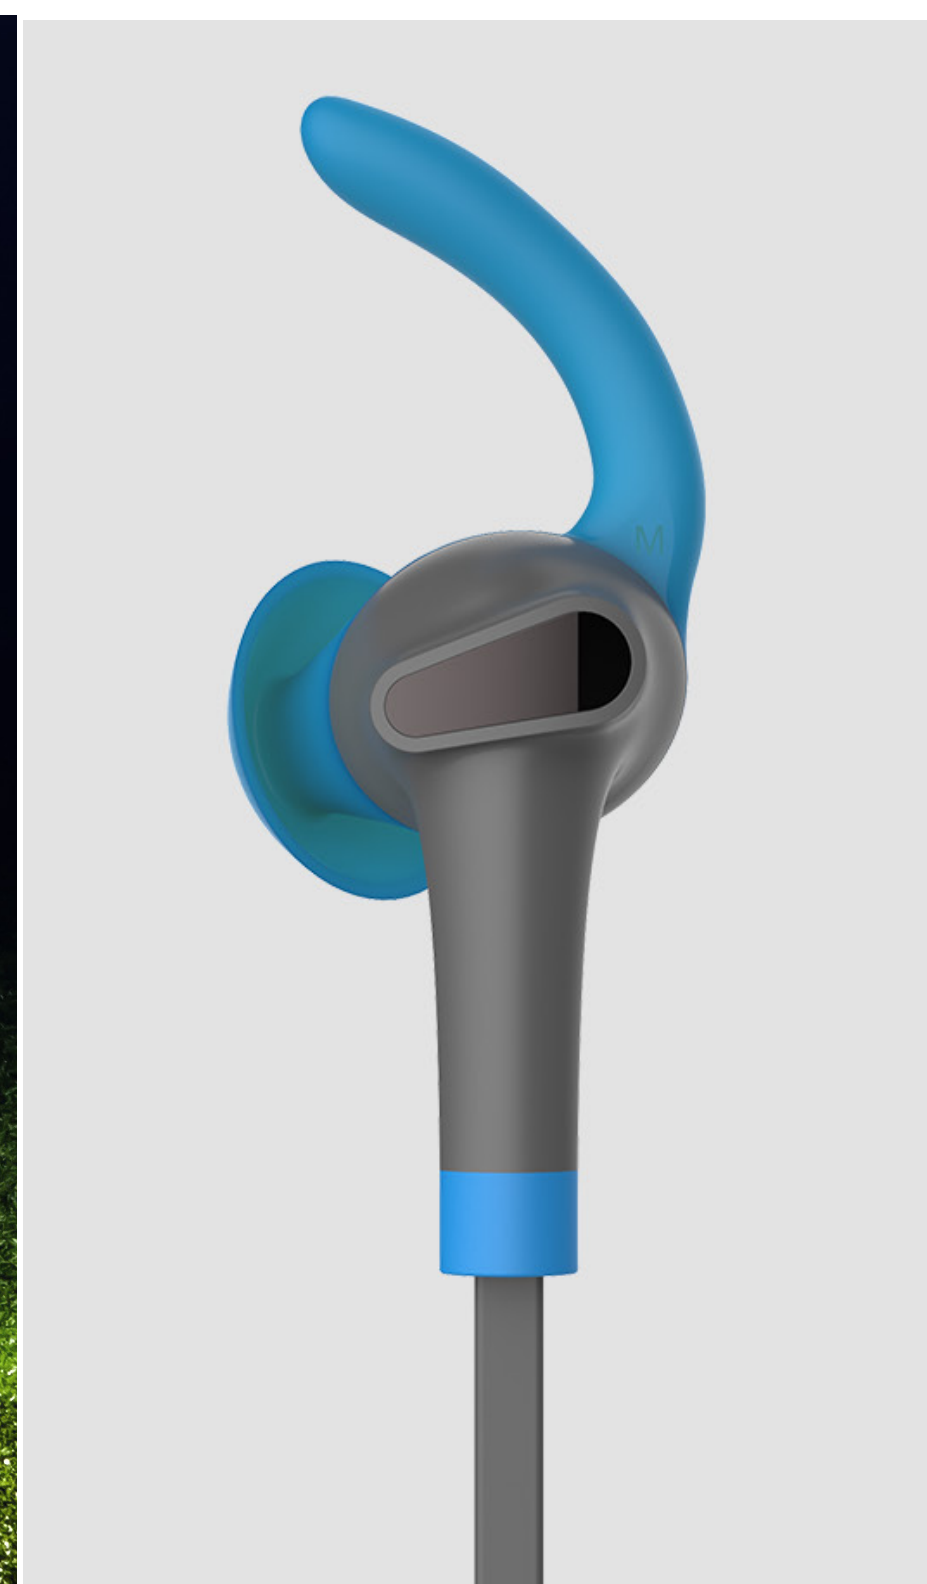

A woman with dark hair pulled back, wearing a light-colored jacket, is shown in profile from the chest up. She is wearing small, gold-colored earbuds with a thin wire. The background is a dark, neutral color with a subtle gradient.

Caractéristiques : 20-20khz | $32\Omega \pm 15\%$ | $119 \pm 3\text{dB}$

Equalizer +

PVMC : 19.90 €

Le sport accessible

Un toucher gomme agréable et une construction solide compatibles avec tous vos entraînements. Un maintien parfait pour une vie en mouvement. Résistant à la sueur et à la pluie.