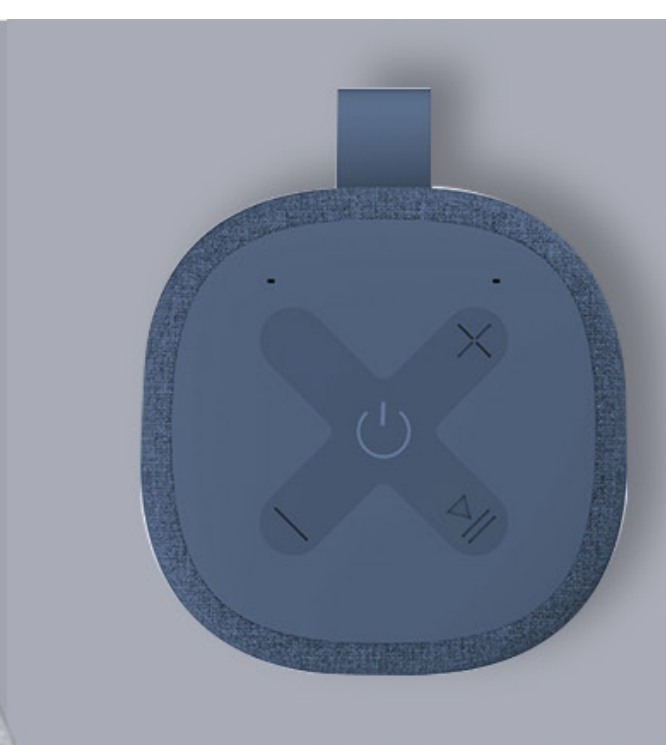

Caractéristiques : BT4.2 | IPX4 | 8 hours

Equalizer +

PVMC : 79.90 €

HD2 SPEAKER

Le système audio sans fil pour la maison

L'enceinte qui réchauffe votre intérieur grâce à son design et un son puissant diffusé à 360°.