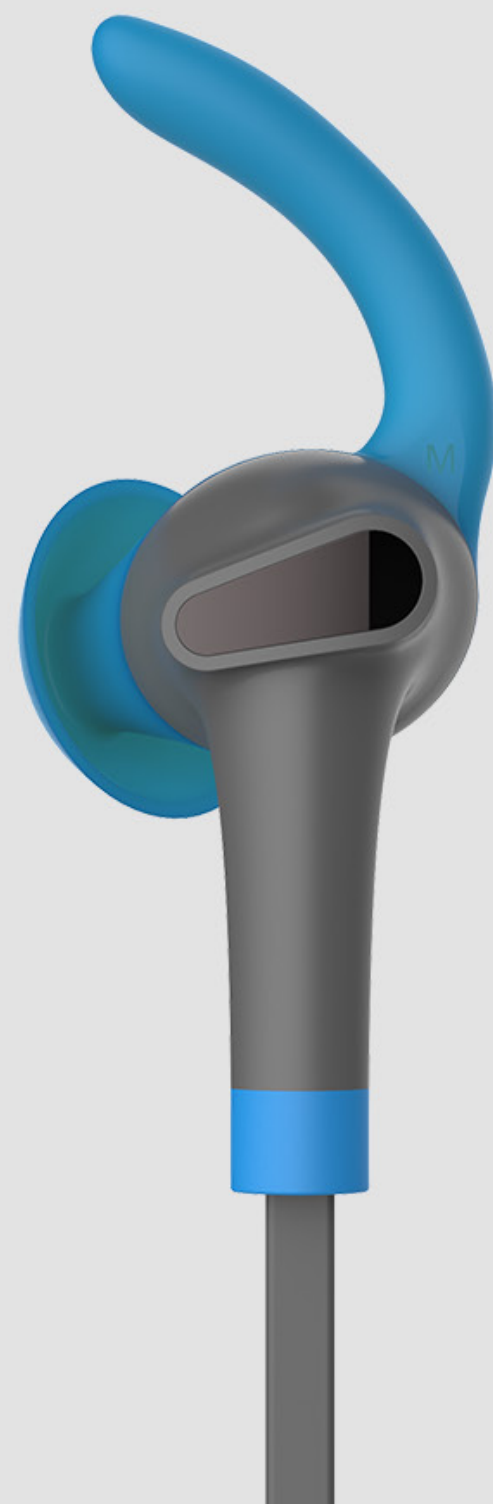

SPORT EARPHONES

Le sport en toute liberté

Un toucher gomme agréable et une construction solide compatible avec tous vos entraînements. Un maintien parfait pour une vie en mouvement, libéré des fils! Résistant à la sueur et à la pluie.

Caractéristiques : BT V4.0 | 10 meters | 3 hours

Equalizer+

PVMC : 39.90 €