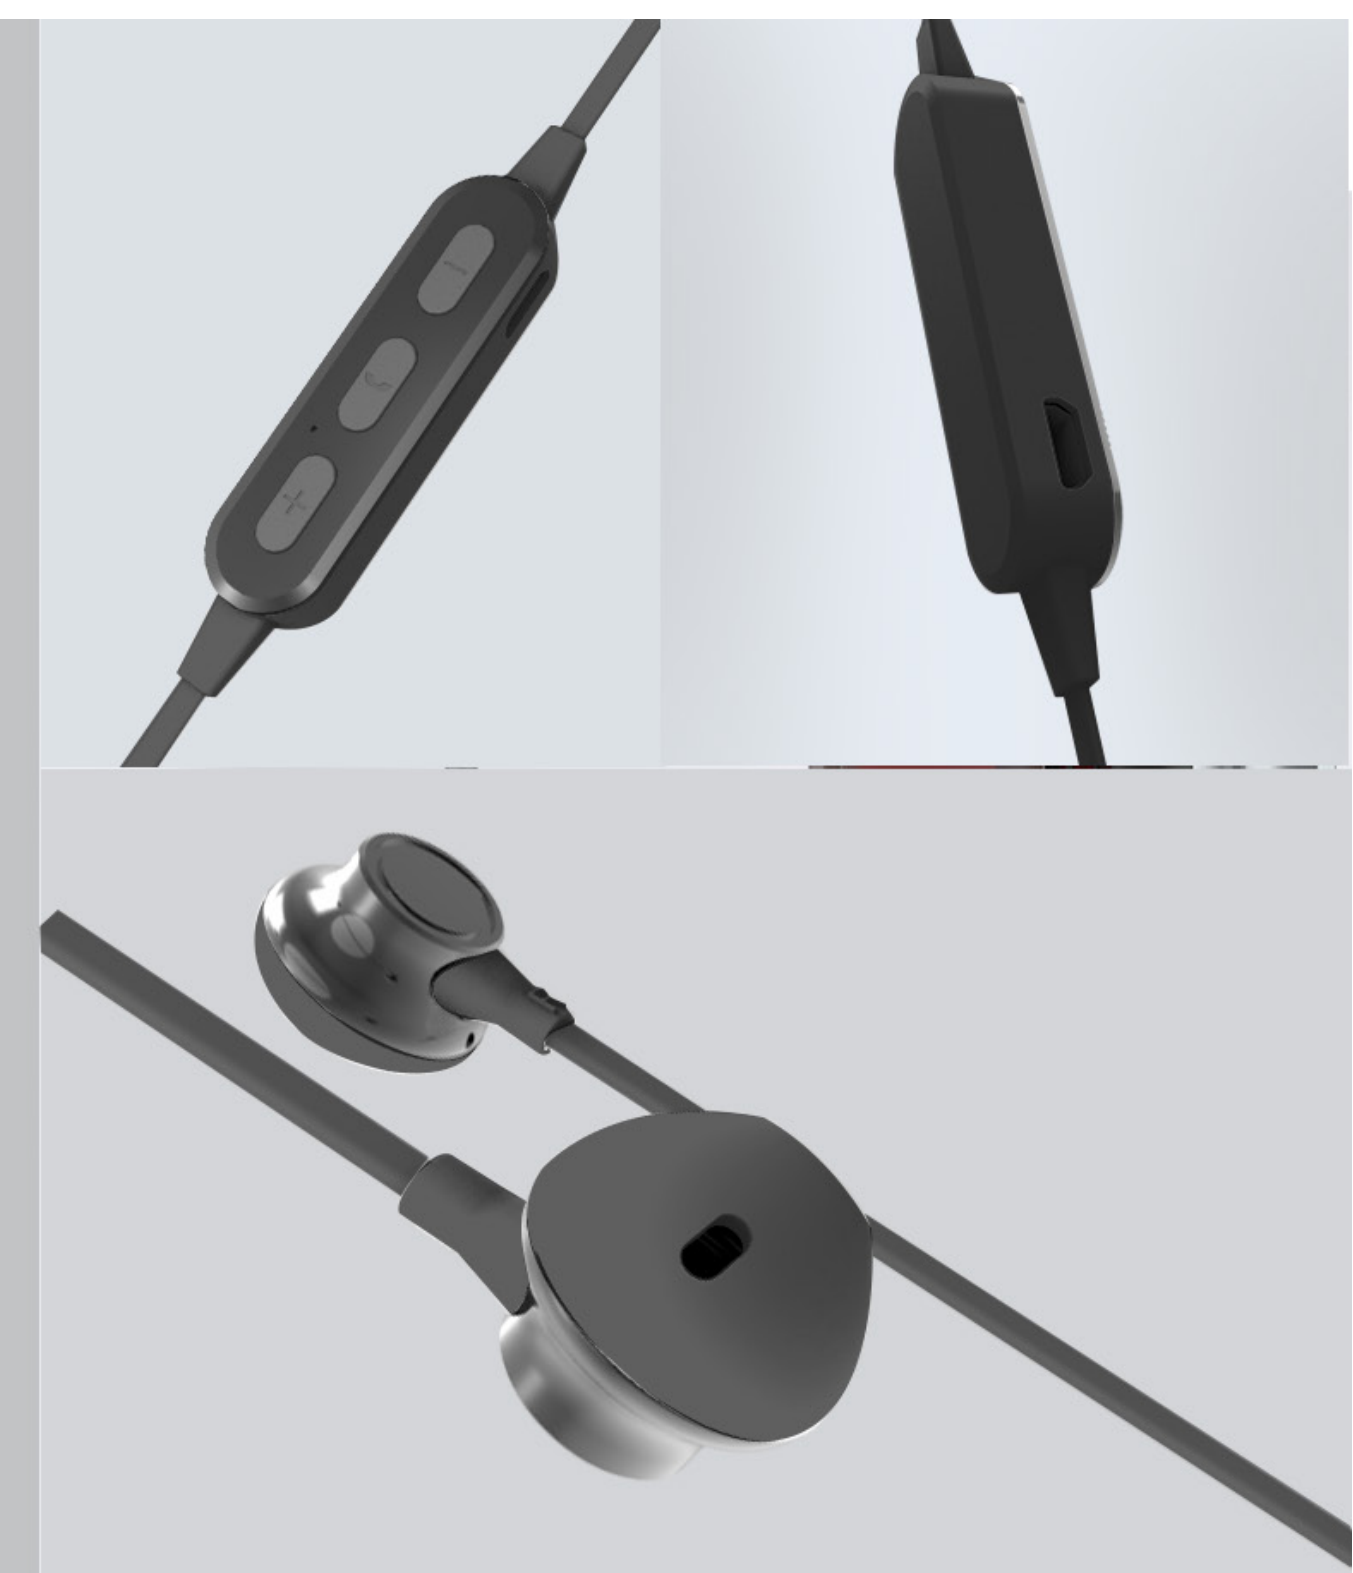

Le sans fil sans compromis

Le design raffiné de l'aluminium au service d'un kit piéton résistant et élégant. Le confort du sans fil et une qualité audio sans concession proposés à un prix accessible.

Caractéristiques : 20-20khz | 32Ω | 42 ± 3dB

Equalizer+

PVMC : 39.90 €